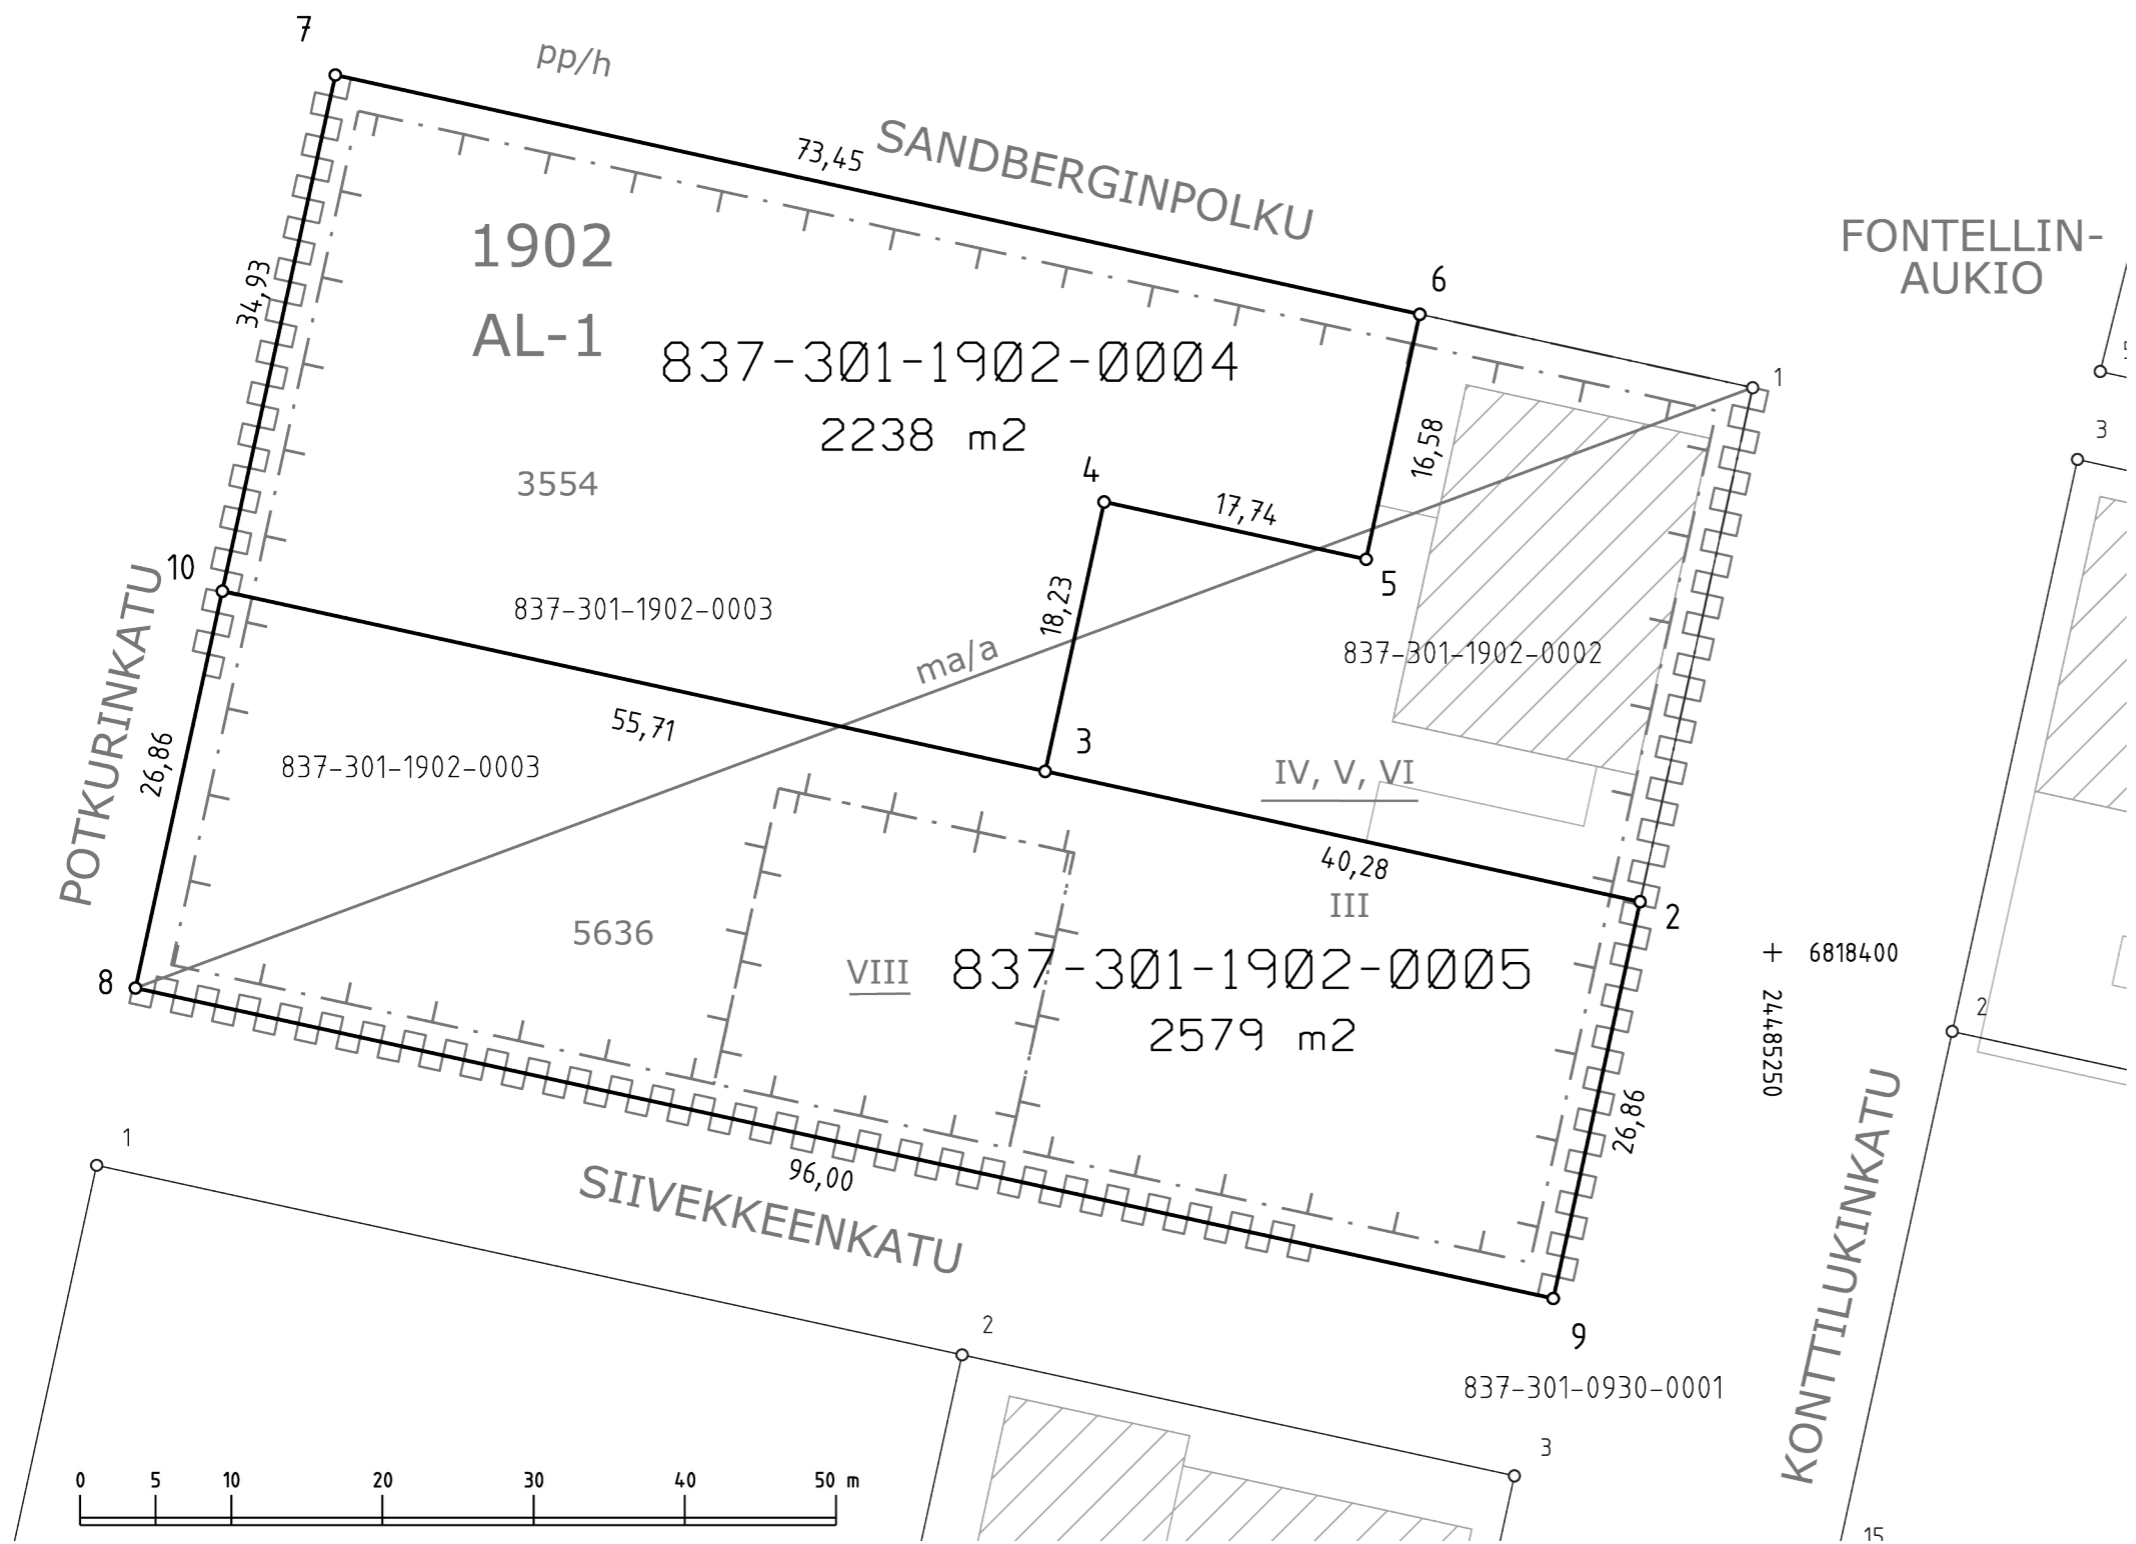

KOORDINAATTILUETTELO
Koordinaatisto: EUREF-FIN (ETRS-GK24)

N:o	X	Y
2	6818403.347	24485241.239
3	6818411.963	24485201.887
4	6818429.776	24485205.787
5	6818425.982	24485223.116
6	6818442.183	24485226.663
7	6818458.002	24485154.934
8	6818397.640	24485141.716
9	6818377.106	24485235.493
10	6818423.879	24485147.462

TONTTIEN MUODOSTUMINEN

Kiinteistötunnus	Yht m2	Osa m2	Muodostajayksikkö
837-301-1902-0004	2238	2238	837-301-1902-0003
837-301-1902-0005	2579	2579	837-301-1902-0003

Kartalla ei ole näytetty maanalaisia johtoja.

ERILLINEN TONTTIJAKO N:o 9375	TAMPERE, 837
Asemakaava N:o 8388 17.3.2014 Muutetaan tonttijakoa N:o 9245 26.03.2020	K.osa Härmälä, 301 Kortteli 1902
Pohjakartan hyväksyi ja tonttijaon laati 9.2.2022	Tulevat tontit: 837-301-1902-4 837-301-1902-5
<i>Eino Jaskari</i> Eino Jaskari Kiinteistöinsinööri	
Maanmittausinsinööri hyväksynyt 11.02.2022 § 7	
Hanke N:o 220058	